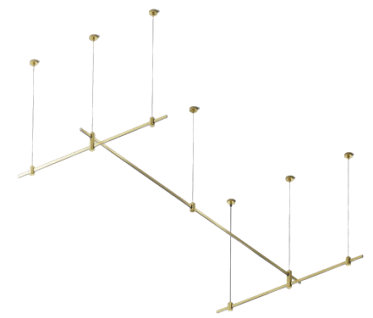

## Основание на тросовых подвесах Hang для трековых светильников Flarity

TFC-Flar-H07-B

TFC-Flar-H07-BS

## Подвесная конструкция системы Flarity с тросовыми подвесами

Номер позиции	Артикул черный TFC-Flar-H07-B	Наименование	Артикул латунь TFC-Flar-H07-BS	Кол-во
1	TRX154-111B	Шинопровод 1000 мм	TRX154-111BS	2
2	TRX154-112B	Шинопровод 2000 мм	TRX154-112BS	1
3	TRA157SW-B1-B	Подвес тросовый с вводом питания	TRA157SW-B1-BS	1
4	TRA157SW-S1-B	Подвес тросовый одинарный	TRA157SW-S1-BS	4
5	TRA157SW-D1-B	Подвес тросовый двойной	TRA157SW-D1-BS	2