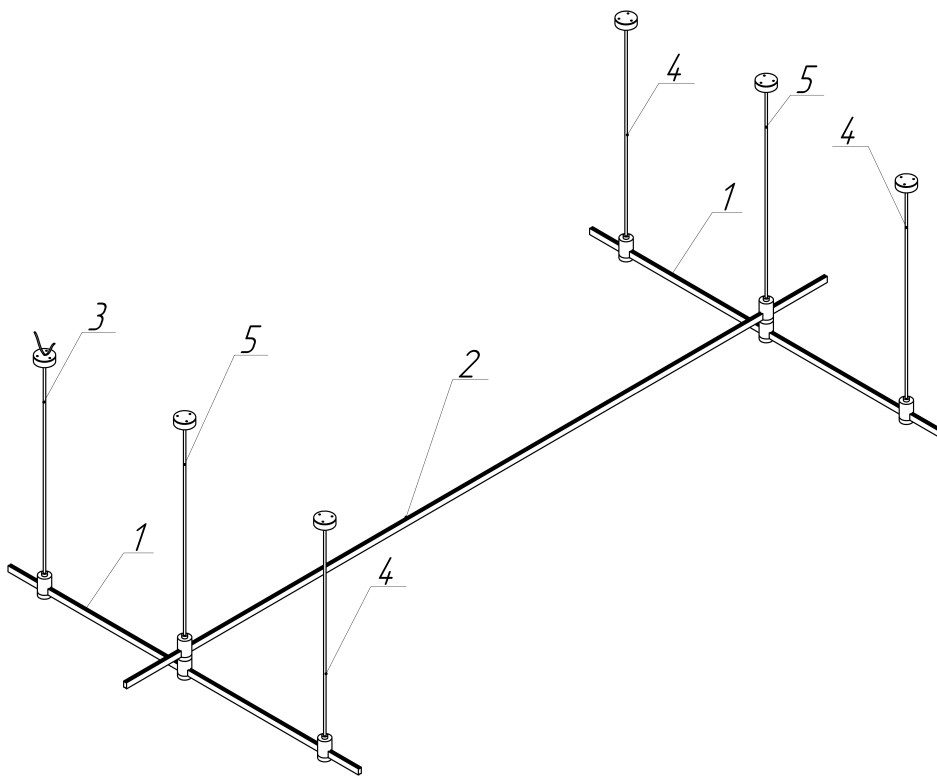

## Основание на тросовых подвесах Hang для трековых светильников Flarity

TFC-Flar-H07-B

TFC-Flar-H07-BS

## Подвесная конструкция системы Flarity с тросовыми подвесами

Номер позиции	Артикул черный TFC-Flar-H07-B	Наименование	Артикул латунь TFC-Flar-H07-BS	Кол-во
1	TRX154-111B	Шинопровод 1000 мм	TRX154-111BS	2
2	TRX154-112B	Шинопровод 2000 мм	TRX154-112BS	1
3	TRA157SW-B1-B	Подвес тросовый с вводом питания	TRA157SW-B1-BS	1
4	TRA157SW-S1-B	Подвес тросовый одинарный	TRA157SW-S1-BS	4
5	TRA157SW-D1-B	Подвес тросовый двойной	TRA157SW-D1-BS	2